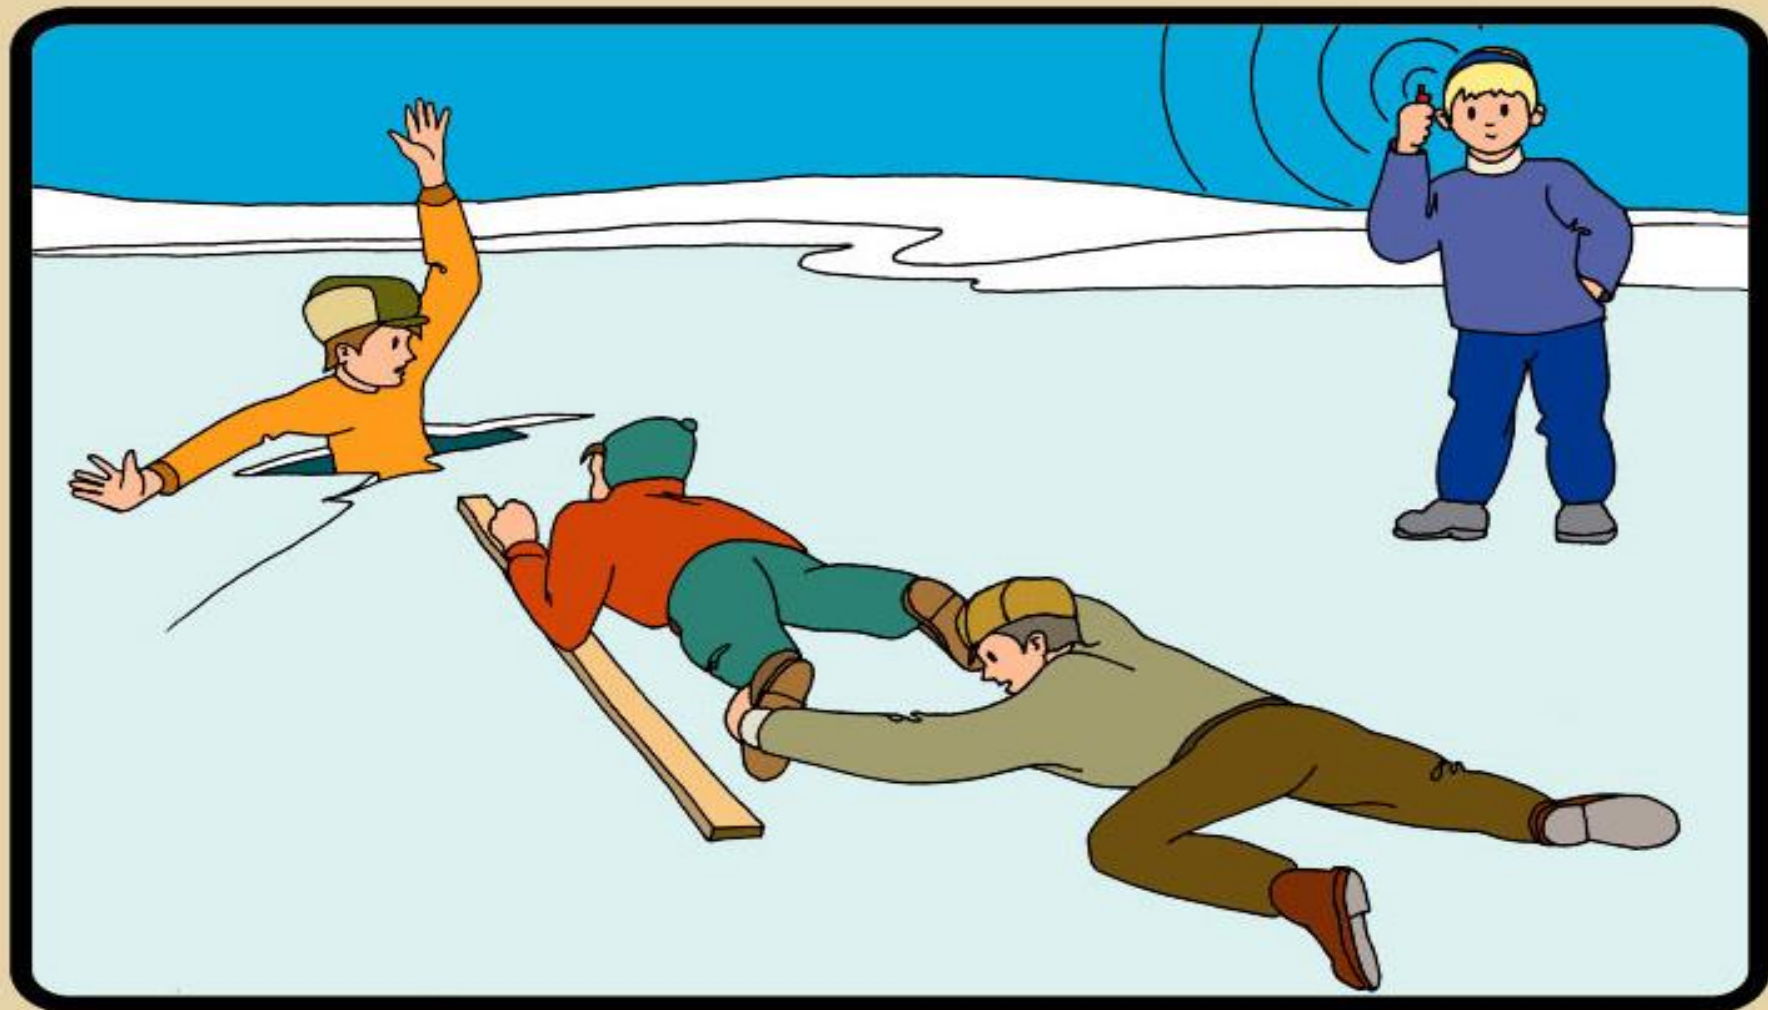

**МЕРЫ
ПРЕДОСТОРОЖНОСТИ
И ПРАВИЛА
ПОВЕДЕНИЯ НА ЛЬДУ**

**ПОМНИТЕ ! БЫСТРОЕ ОКАЗАНИЕ ПОМОЩИ
ПОПАВШИМ В БЕДУ ВОЗМОЖНО ТОЛЬКО В ЗОНЕ
РАЗРЕШЕННОГО ПЕРЕХОДА !**

**НЕ ВЫХОДИТЕ НА ЛЕД В ОДИНОЧКУ !
НЕ ПРОВЕРЯЙТЕ ПРОЧНОСТЬ ЛЬДА НОГОЙ !
БУДЬТЕ ВНИМАТЕЛЬНЫ ,ОСТОРОЖНЫ И ГОТОВЫ
В ЛЮБУЮ МИНУТУ К ОПАСНОСТИ !**

**БУДЬТЕ ОСТОРОЖНЫ !
ПОД СНЕГОМ МОГУТ БЫТЬ ПОЛЫНИ , ТРЕЩИНЫ
ИЛИ ЛУНКИ !**

**ВНИМАНИЕ ! ЕСЛИ ПОД ВАМИ ЗАТРЕЩАЛ ЛЕД И
ПОЯВИЛИСЬ ТРЕЩИНЫ НЕ ПУГАЙТЕСЬ И НЕ
БЕГИТЕ ОТ ОПАСНОСТИ !
ПЛАВНО ЛОЖИТЕСЬ НА ЛЕД И ПЕРЕКАТЫВАЙТЕСЬ
В БЕЗОПАСНОЕ МЕСТО !**

ОСТОРОЖНО ! В ЭТИХ МЕСТАХ ДАЖЕ ПОСЛЕ СИЛЬНЫХ МОРОЗОВ СЛАБЫЙ ЛЕД !

**ВНИМАНИЕ ! В ТАКИХ МЕСТАХ ПОД СНЕГОМ
МОГУТ БЫТЬ ГЛУБОКИЕ ТРЕЩИНЫ И РАЗЛОМЫ.**

**НЕ ПОДДАВАЙТЕСЬ ПАНИКЕ ! НЕ КРИЧИТЕ , НЕ
ЗОВИТЕ НА ПОМОЩЬ, БЕРЕГИТЕ СИЛЫ !
НАПОЛЗАЙТЕ НА ЛЕД С ШИРОКО РАССТАВЛЕННЫМИ
РУКАМИ.
ДЕЛАЙТЕ ПОПЫТКИ ЕЩЕ ЕЩЕ.**

**ПРИ СПАСЕНИИ ДЕЙСТВУЙТЕ БЫСТРО, РЕШИТЕЛЬНО,
НО ПРЕДЕЛЬНО ОСТОРОЖНО.
ГРОМКО ПОДБАДРИВАЙТЕ СПАСАЕМОГО.
ПОДАВАЙТЕ СПАСАТЕЛЬНЫЙ ПРЕДМЕТ С
РАССТОЯНИЯ 3-4 МЕТРА.**

СПАСАТЕЛЬНЫЕ ПРЕДМЕТЫ

ДОСКА

ЛЕСТНИЦА

ВЕРЕВКА С ПЕТЛЯМИ НА КОНЦАХ