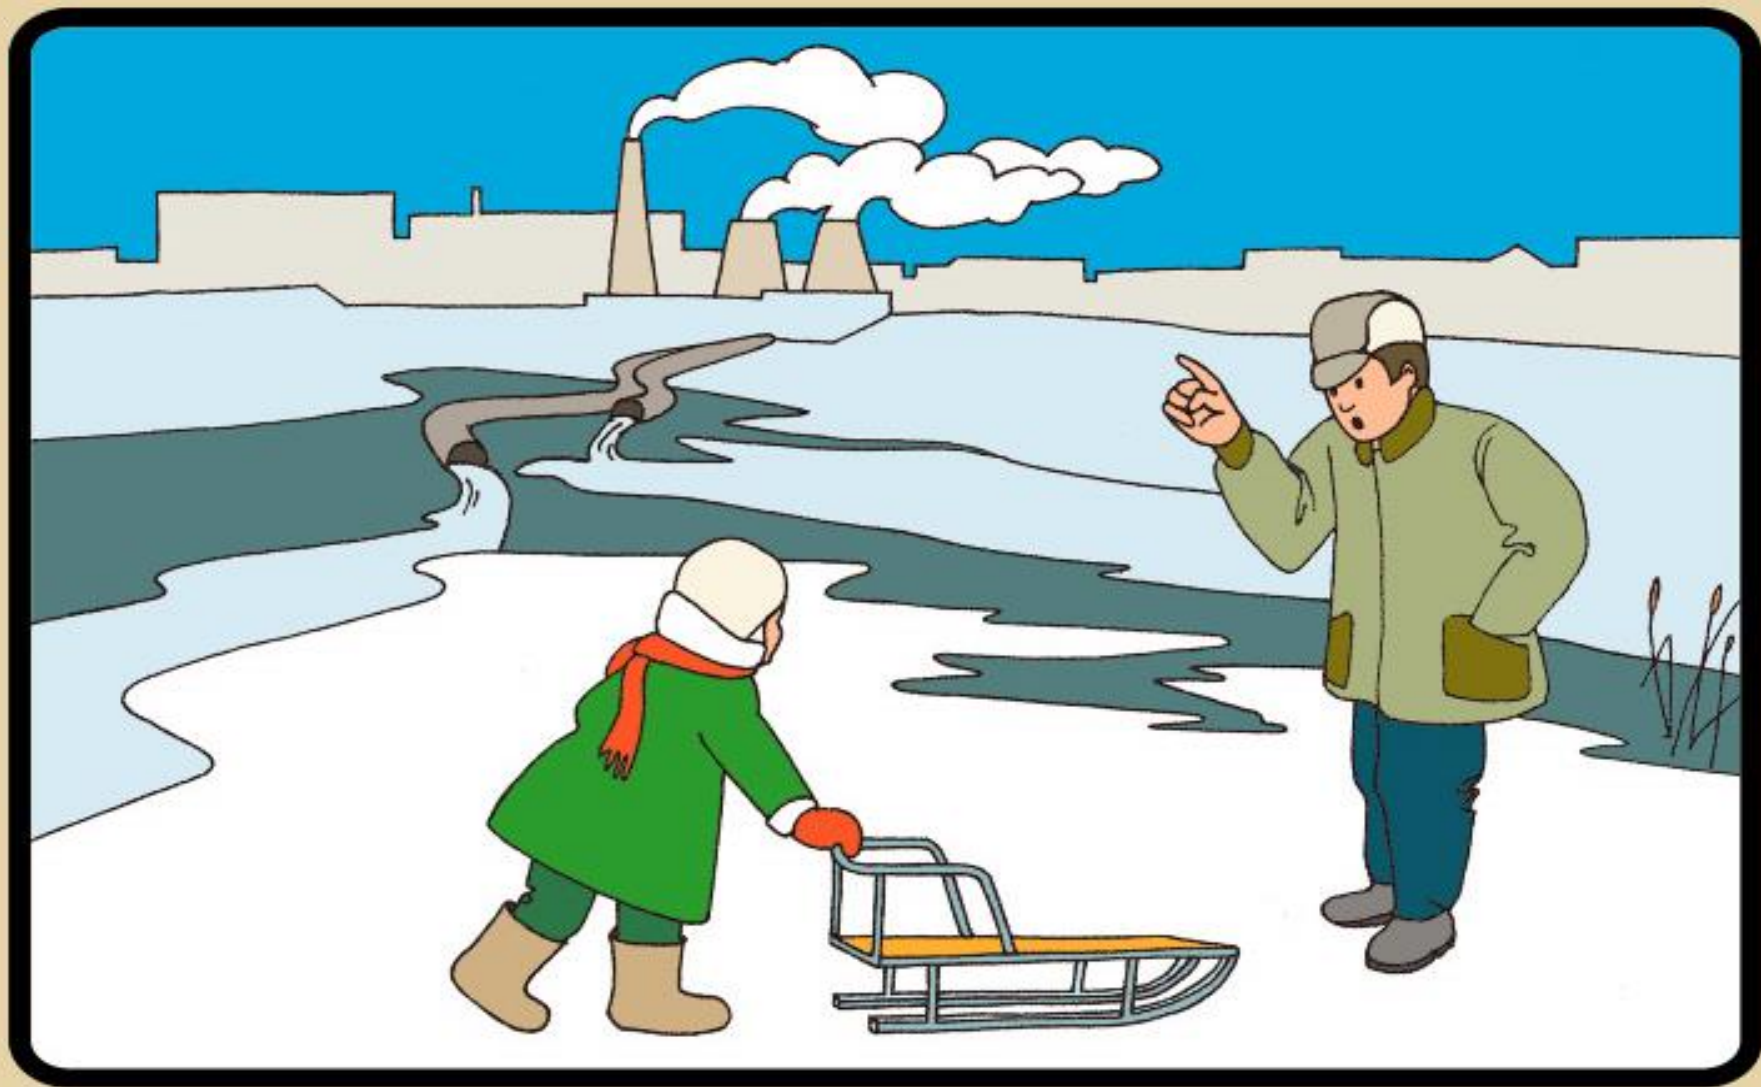

**МЕРЫ
ПРЕДОСТОРОЖНОСТИ
И ПРАВИЛА
ПОВЕДЕНИЯ НА ЛЬДУ**

**ПОМНИТЕ ! БЫСТРОЕ ОКАЗАНИЕ ПОМОЩИ
ПОПАВШИМ В БЕДУ ВОЗМОЖНО ТОЛЬКО В ЗОНЕ
РАЗРЕШЕННОГО ПЕРЕХОДА !**

**НЕ ВЫХОДИТЕ НА ЛЕД В ОДИНОЧКУ !
НЕ ПРОВЕРЯЙТЕ ПРОЧНОСТЬ ЛЬДА НОГОЙ !
БУДЬТЕ ВНИМАТЕЛЬНЫ ,ОСТОРОЖНЫ И ГОТОВЫ
В ЛЮБУЮ МИНУТУ К ОПАСНОСТИ !**

**БУДЬТЕ ОСТОРОЖНЫ !
ПОД СНЕГОМ МОГУТ БЫТЬ ПОЛЫНИ , ТРЕЩИНЫ
ИЛИ ЛУНКИ !**

**ВНИМАНИЕ ! ЕСЛИ ПОД ВАМИ ЗАТРЕЩАЛ ЛЕД И
ПОЯВИЛИСЬ ТРЕЩИНЫ НЕ ПУГАЙТЕСЬ И НЕ
БЕГИТЕ ОТ ОПАСНОСТИ !
ПЛАВНО ЛОЖИТЕСЬ НА ЛЕД И ПЕРЕКАТЫВАЙТЕСЬ
В БЕЗОПАСНОЕ МЕСТО !**

ОСТОРОЖНО ! В ЭТИХ МЕСТАХ ДАЖЕ ПОСЛЕ СИЛЬНЫХ МОРОЗОВ СЛАБЫЙ ЛЕД !

**ВНИМАНИЕ ! В ТАКИХ МЕСТАХ ПОД СНЕГОМ
МОГУТ БЫТЬ ГЛУБОКИЕ ТРЕЩИНЫ И РАЗЛОМЫ.**

**НЕ ПОДДАВАЙТЕСЬ ПАНИКЕ ! НЕ КРИЧИТЕ , НЕ
ЗОВИТЕ НА ПОМОЩЬ, БЕРЕГИТЕ СИЛЫ !
НАПОЛЗАЙТЕ НА ЛЕД С ШИРОКО РАССТАВЛЕННЫМИ
РУКАМИ.
ДЕЛАЙТЕ ПОПЫТКИ ЕЩЕ ЕЩЕ.**

**ПРИ СПАСЕНИИ ДЕЙСТВУЙТЕ БЫСТРО, РЕШИТЕЛЬНО,
НО ПРЕДЕЛЬНО ОСТОРОЖНО.
ГРОМКО ПОДБАДРИВАЙТЕ СПАСАЕМОГО.
ПОДАВАЙТЕ СПАСАТЕЛЬНЫЙ ПРЕДМЕТ С
РАССТОЯНИЯ 3-4 МЕТРА.**

СПАСАТЕЛЬНЫЕ ПРЕДМЕТЫ

ДОСКА

ЛЕСТНИЦА

ВЕРЕВКА С ПЕТЛЯМИ НА КОНЦАХ