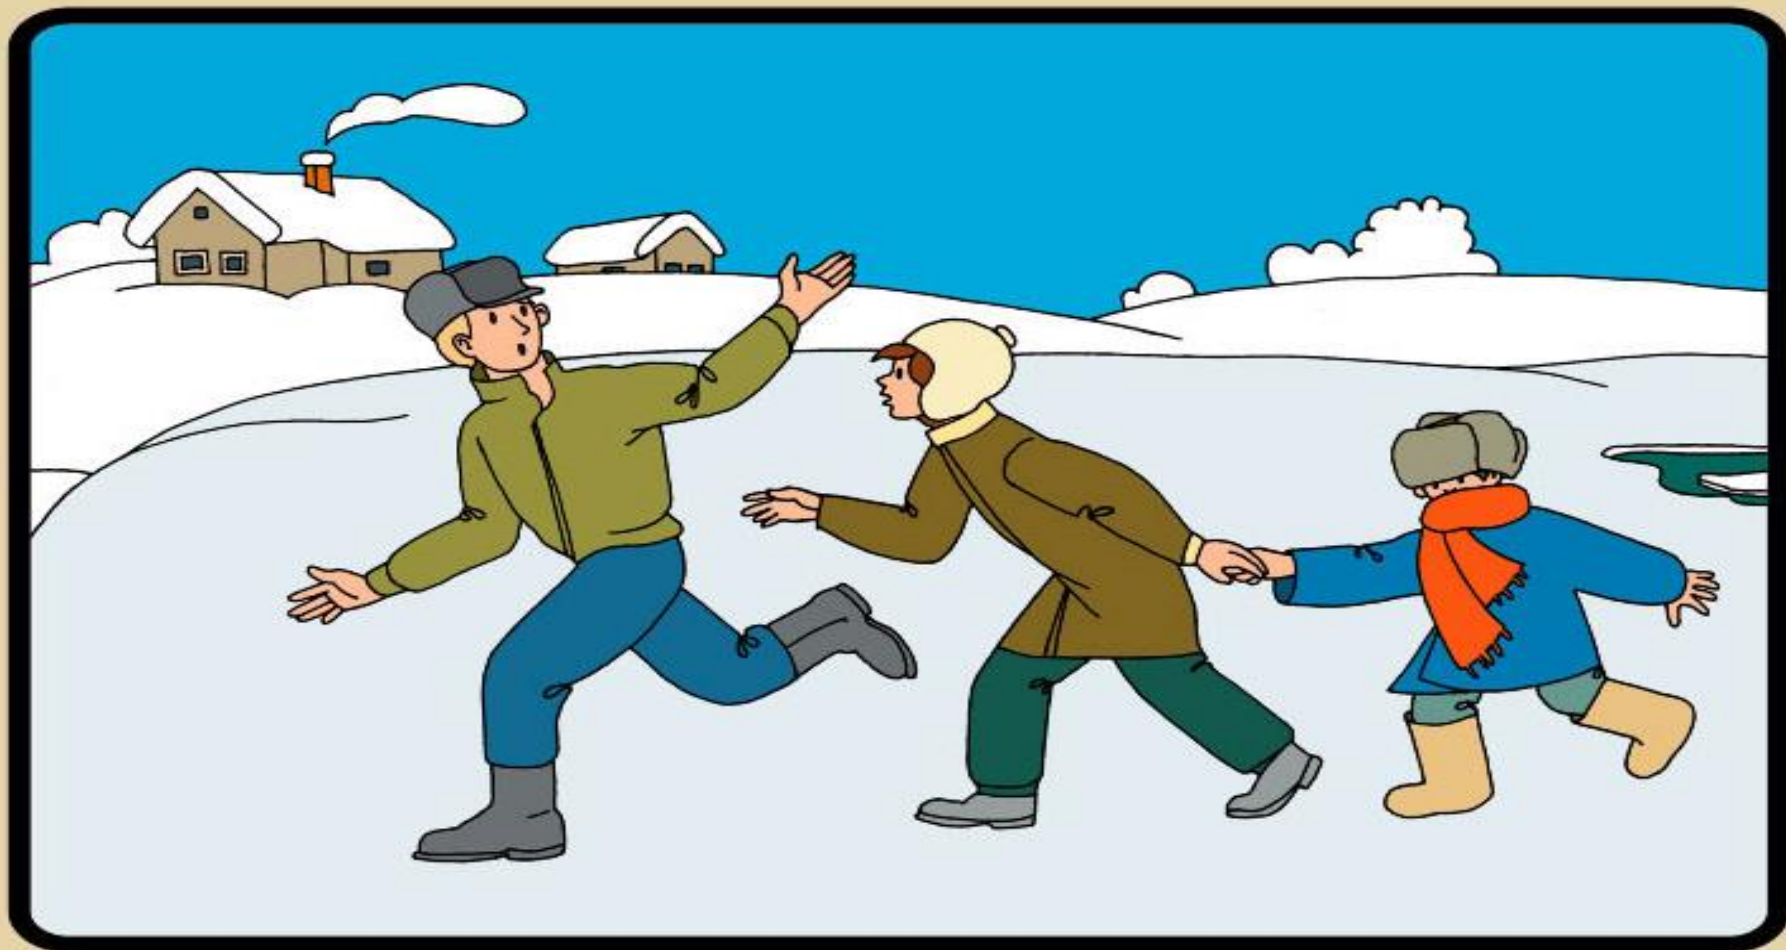

**МЕРЫ
ПРЕДОСТОРОЖНОСТИ
И ПРАВИЛА
ПОВЕДЕНИЯ НА ЛЬДУ**

**ПОМНИТЕ ! БЫСТРОЕ ОКАЗАНИЕ ПОМОЩИ
ПОПАВШИМ В БЕДУ ВОЗМОЖНО ТОЛЬКО В ЗОНЕ
РАЗРЕШЕННОГО ПЕРЕХОДА !**

**НЕ ВЫХОДИТЕ НА ЛЕД В ОДИНОЧКУ !
НЕ ПРОВЕРЯЙТЕ ПРОЧНОСТЬ ЛЬДА НОГОЙ !
БУДЬТЕ ВНИМАТЕЛЬНЫ ,ОСТОРОЖНЫ И ГОТОВЫ
В ЛЮБУЮ МИНУТУ К ОПАСНОСТИ !**

**БУДЬТЕ ОСТОРОЖНЫ !
ПОД СНЕГОМ МОГУТ БЫТЬ ПОЛЫНИ , ТРЕЩИНЫ
ИЛИ ЛУНКИ !**

**ВНИМАНИЕ ! ЕСЛИ ПОД ВАМИ ЗАТРЕЩАЛ ЛЕД И
ПОЯВИЛИСЬ ТРЕЩИНЫ НЕ ПУГАЙТЕСЬ И НЕ
БЕГИТЕ ОТ ОПАСНОСТИ !
ПЛАВНО ЛОЖИТЕСЬ НА ЛЕД И ПЕРЕКАТЫВАЙТЕСЬ
В БЕЗОПАСНОЕ МЕСТО !**

**ПРИ СПАСЕНИИ ДЕЙСТВУЙТЕ БЫСТРО, РЕШИТЕЛЬНО,
НО ПРЕДЕЛЬНО ОСТОРОЖНО.
ГРОМКО ПОДБАДРИВАЙТЕ СПАСАЕМОГО.
ПОДАВАЙТЕ СПАСАТЕЛЬНЫЙ ПРЕДМЕТ С
РАССТОЯНИЯ 3-4 МЕТРА.**

СПАСАТЕЛЬНЫЕ ПРЕДМЕТЫ

ДОСКА

ЛЕСТНИЦА

ВЕРЕВКА С ПЕТЛЯМИ НА КОНЦАХ

СВЯЗАННЫЕ ШАРФЫ

СВЯЗАННЫЕ РЕМНИ

КОНЕЦ АЛЕКСАНДРОВА

БОЛЬШАЯ ВЕТКА

БАГОР

**ДАЙТЕ ПОСТРАДАВШЕМУ ЧАСТЬ СВОЕЙ ОДЕЖДЫ.
РАЗВЕДИТЕ КОСТЕР И ОБОГРЕЙТЕ ПОСТРАДАВШЕГО.
ВЫЗОВИТЕ СПАСАТЕЛЕЙ ИЛИ «СКОРУЮ ПОМОЩЬ».**

ВЫБРАВШИСЬ ИЗ ПРОРУБИ СНИМИТЕ, ТЩАТЕЛЬНО ОТОЖМИТЕ И СНОВА НАДЕНЬТЕ ОДЕЖДУ. БЕГОМ СЛЕДУЙТЕ К БЛИЖАЙШЕМУ НАСЕЛЕННОМУ ПУНКТУ. ВЫЗОВИТЕ СПАСАТЕЛЕЙ ИЛИ «СКОРУЮ».