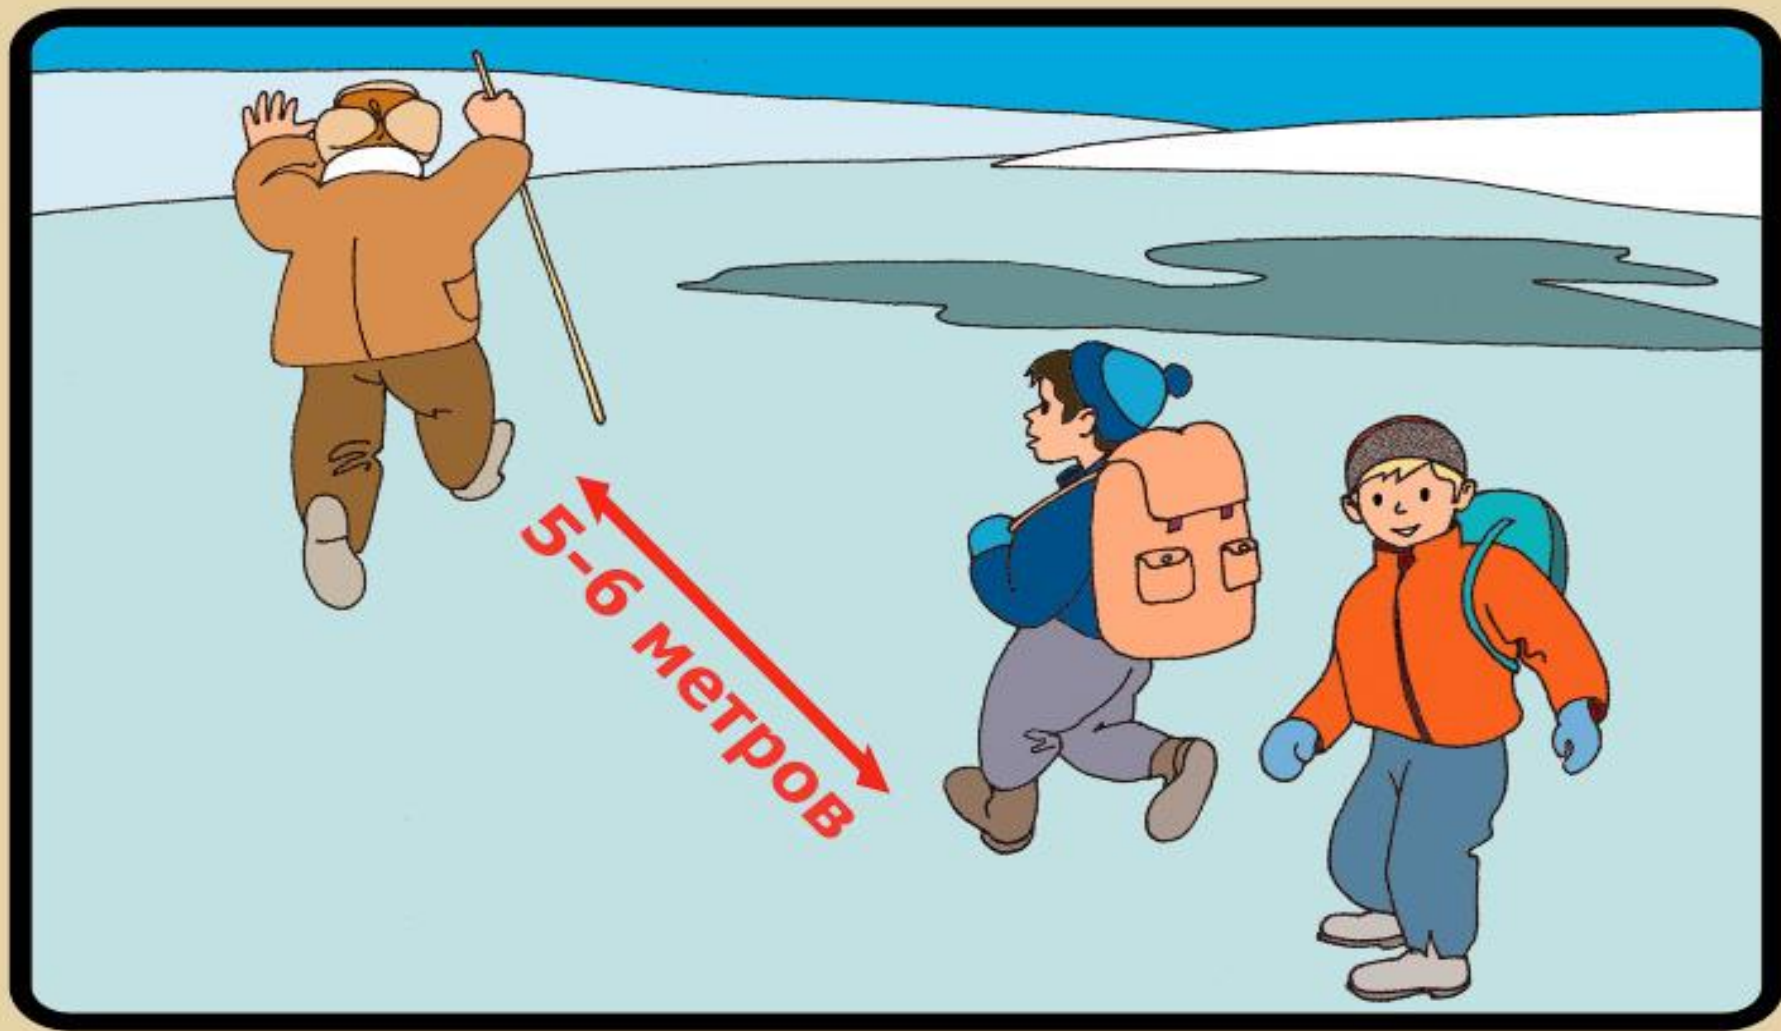

**МЕРЫ
ПРЕДОСТОРОЖНОСТИ
И ПРАВИЛА
ПОВЕДЕНИЯ НА ЛЬДУ**

**ПОМНИТЕ ! БЫСТРОЕ ОКАЗАНИЕ ПОМОЩИ
ПОПАВШИМ В БЕДУ ВОЗМОЖНО ТОЛЬКО В ЗОНЕ
РАЗРЕШЕННОГО ПЕРЕХОДА !**

**НЕ ВЫХОДИТЕ НА ЛЕД В ОДИНОЧКУ !
НЕ ПРОВЕРЯЙТЕ ПРОЧНОСТЬ ЛЬДА НОГОЙ !
БУДЬТЕ ВНИМАТЕЛЬНЫ ,ОСТОРОЖНЫ И ГОТОВЫ
В ЛЮБУЮ МИНУТУ К ОПАСНОСТИ !**

**БУДЬТЕ ОСТОРОЖНЫ !
ПОД СНЕГОМ МОГУТ БЫТЬ ПОЛЫНИ , ТРЕЩИНЫ
ИЛИ ЛУНКИ !**

**ВНИМАНИЕ ! ЕСЛИ ПОД ВАМИ ЗАТРЕЩАЛ ЛЕД И
ПОЯВИЛИСЬ ТРЕЩИНЫ НЕ ПУГАЙТЕСЬ И НЕ
БЕГИТЕ ОТ ОПАСНОСТИ !
ПЛАВНО ЛОЖИТЕСЬ НА ЛЕД И ПЕРЕКАТЫВАЙТЕСЬ
В БЕЗОПАСНОЕ МЕСТО !**

**ПРИ СПАСЕНИИ ДЕЙСТВУЙТЕ БЫСТРО, РЕШИТЕЛЬНО,
НО ПРЕДЕЛЬНО ОСТОРОЖНО.
ГРОМКО ПОДБАДРИВАЙТЕ СПАСАЕМОГО.
ПОДАВАЙТЕ СПАСАТЕЛЬНЫЙ ПРЕДМЕТ С
РАССТОЯНИЯ 3-4 МЕТРА.**

СПАСАТЕЛЬНЫЕ ПРЕДМЕТЫ

ДОСКА

ЛЕСТНИЦА

ВЕРЕВКА С ПЕТЛЯМИ НА КОНЦАХ

СВЯЗАННЫЕ ШАРФЫ

СВЯЗАННЫЕ РЕМНИ

КОНЕЦ АЛЕКСАНДРОВА

БОЛЬШАЯ ВЕТКА

БАГОР

**ДАЙТЕ ПОСТРАДАВШЕМУ ЧАСТЬ СВОЕЙ ОДЕЖДЫ.
РАЗВЕДИТЕ КОСТЕР И ОБОГРЕЙТЕ ПОСТРАДАВШЕГО.
ВЫЗОВИТЕ СПАСАТЕЛЕЙ ИЛИ «СКОРУЮ ПОМОЩЬ».**

ВЫБРАВШИСЬ ИЗ ПРОРУБИ СНИМИТЕ, ТЩАТЕЛЬНО ОТОЖМИТЕ И СНОВА НАДЕНЬТЕ ОДЕЖДУ. БЕГОМ СЛЕДУЙТЕ К БЛИЖАЙШЕМУ НАСЕЛЕННОМУ ПУНКТУ. ВЫЗОВИТЕ СПАСАТЕЛЕЙ ИЛИ «СКОРУЮ».