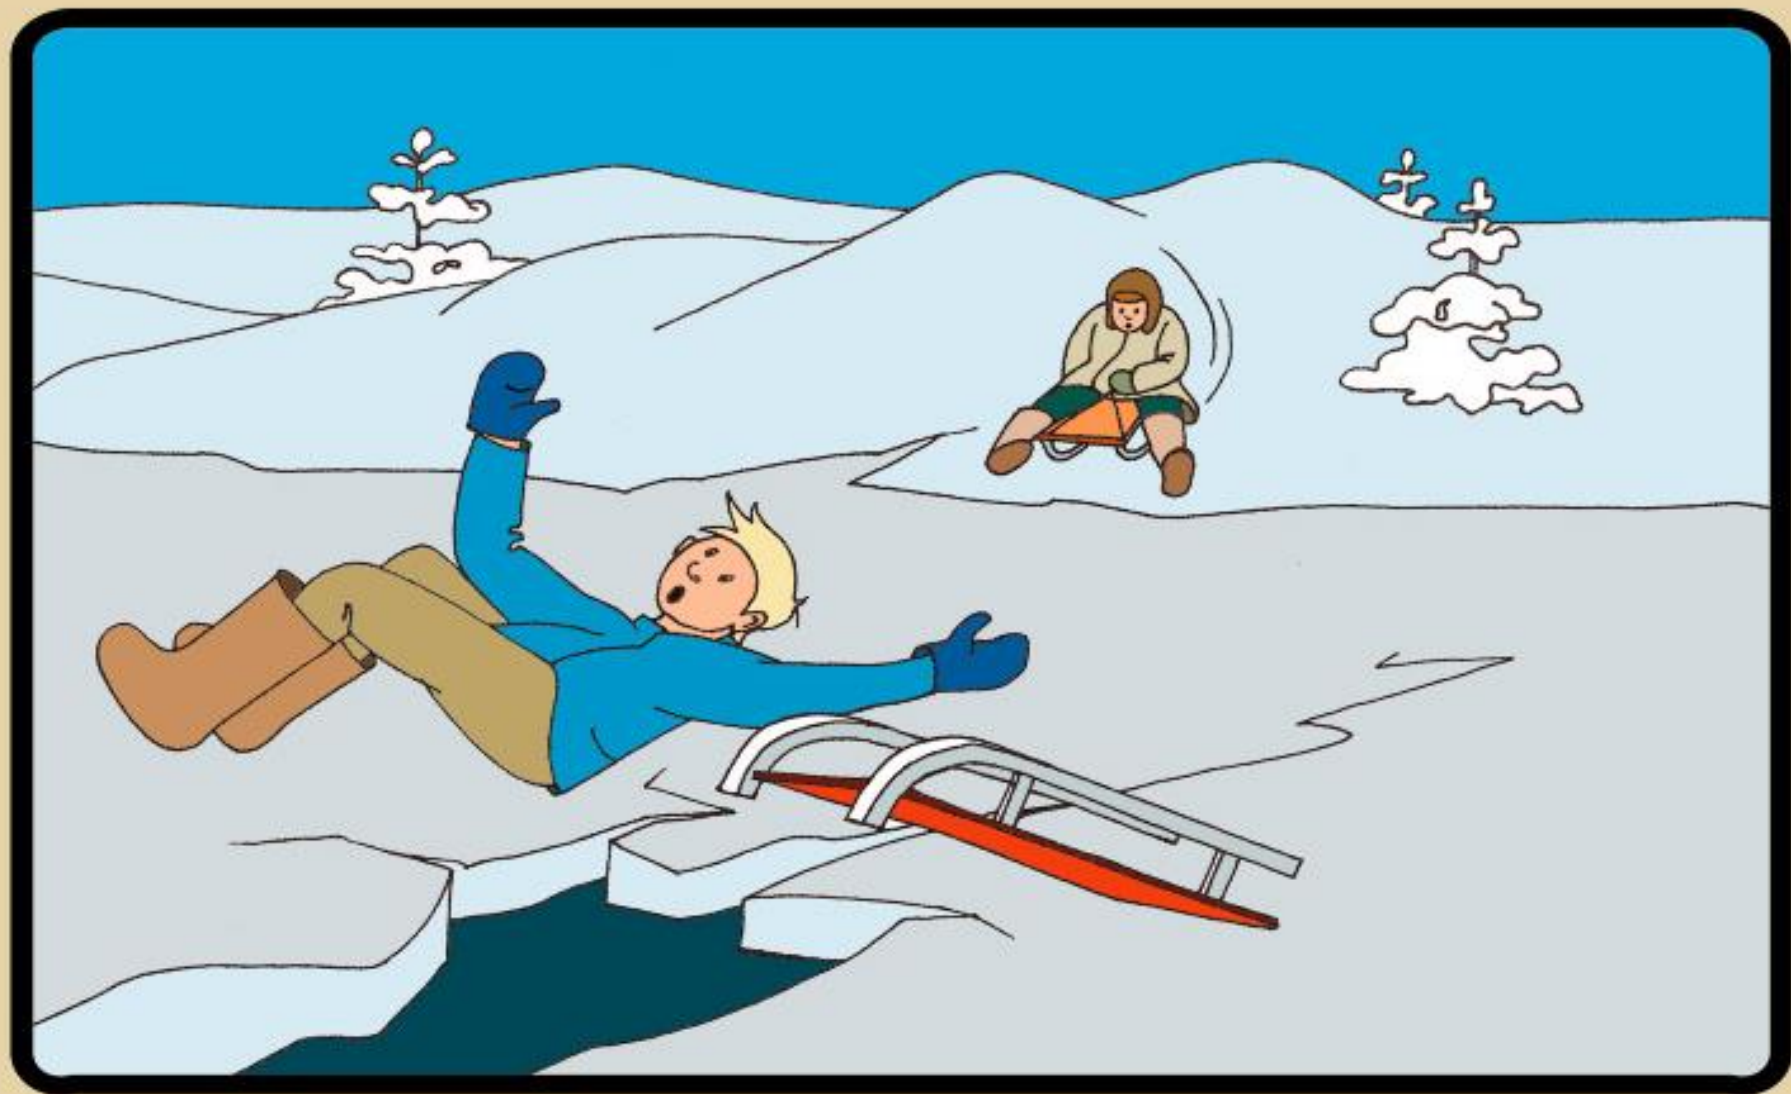

**ВНИМАНИЕ ! В ТАКИХ МЕСТАХ ПОД СНЕГОМ
МОГУТ БЫТЬ ГЛУБОКИЕ ТРЕЩИНЫ И РАЗЛОМЫ.**